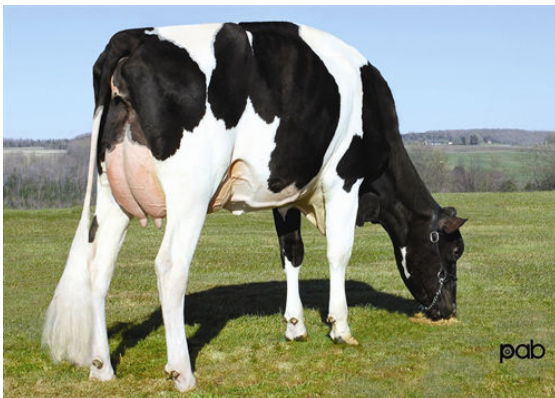

GEN-I-BEQ BOLTON SECRETLY
FOURTH DAM