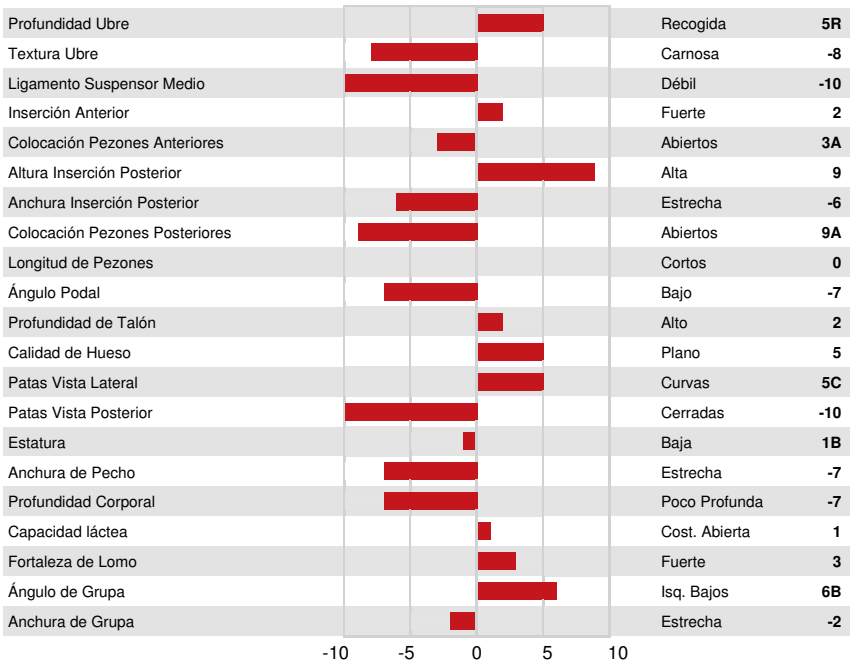

GEN-I-BEQ BOLTON SECRETLY
FOURTH DAM